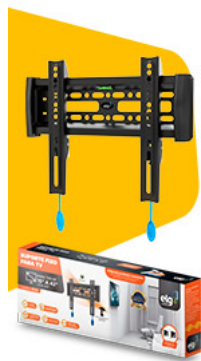

Travamento de segurança

De fácil instalação, possui sistema de engate rápido com trava de segurança automática tipo clic (*Easylock*) e tiras plásticas para destravar as hastes verticais, possibilitando desprender a TV do suporte com maior facilidade.

Nível bolha integrado

Possui múltiplos pontos de fixação, nível bolha integrado facilitando a instalação com o kit que acompanha o suporte.

Telas Curvas

Indicado para TVs planas e curvas e compatíveis com padrão de fixação VESA (horizontal x vertical) normalmente encontrado em televisores.

Perfil Ultra-Slim

Com distância para deixar sua TV como um quadro decorando o ambiente, o kit de acessórios acompanha espaçadores (uso opcional) para aumentar essa distância, possibilitando o acesso as saídas de áudio e vídeo quando situados atrás da TV.

E20