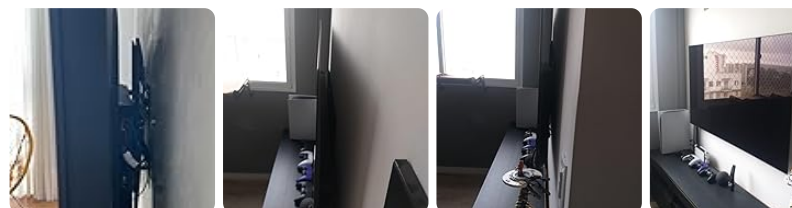

Avaliações com imagens

[Ver todas as fotos >](#)

Melhores avaliações

Principais avaliações do Brasil

Marcus Vinícius Martins do Nascimento

Ótimo suporte de tv

Avaliado no Brasil em 26 de agosto de 2023

Compra verificada

O nível bolha ajuda muito para instalação adequada, várias opções de furação. Minha TV é de 65 e colocá-la no suporte após instalado não foi uma tarefa fácil, ficou um pouco fora. Daí soltar a trava pra realinhar foi bem difícil pq não tinha espaço, tive que amarrar um cordão pra puxar a trava e liberar. Depois de tudo pronto aí sim, ficou bem posicionado e bem seguro. Deu trabalho mas o resultado ficou excelente, recomendo.

6 pessoas acharam isso útil

Útil Denunciar

Lucas Yamassaki

Ótimo produto

Avaliado no Brasil em 6 de dezembro de 2023

Compra verificada

Produto de fácil instalação e super seguro

Patrocinado